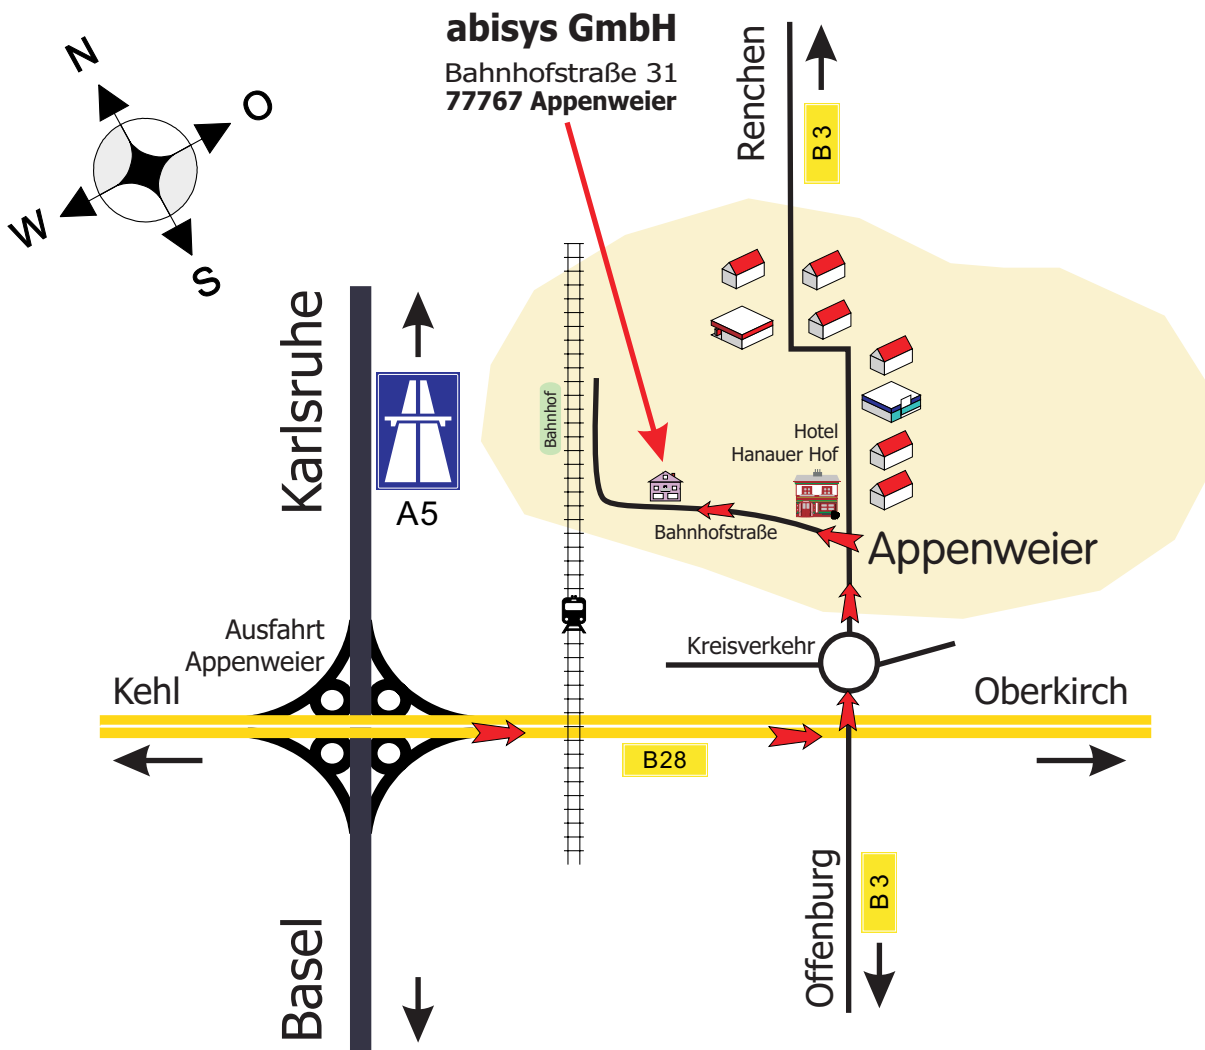

# Anfahrtsbeschreibung

**abisys**  
GmbH

**THE INFORMATION COMPANY**

- A5 Ausfahrt Appenweier
- Auf der B28 in Richtung Oberkirch fahren
- Nach ca. 1 km rechts ab auf die B3
- Auf der B3 nach Appenweier fahren
- Vor dem Hotel "Hanauer Hof" links in die Bahnhofstraße abbiegen
- Nach ca. 400m auf der rechten Seite

**Adresse: Bahnhofstraße 31  
77767 Appenweier**

Falls Sie über GPS verfügen:  
Unsere Position:  
48,540° Nördlicher Breite  
7,9760° Östlicher Länge

Wir wünschen Ihnen eine  
gute Anreise !